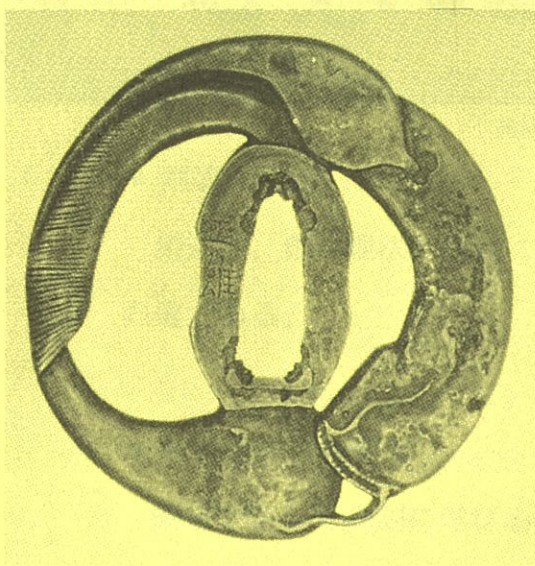

齋藤道場 創立20周年

記念剣道 錬成大会

銘 正雄 伝 宮本武蔵 作
(剣聖宮本武蔵がなぐさみに作った鐺といわれている)

日 時 平成7年12月3日(日)

部内試合 午前8時

招待試合 午前10時

場 所 横浜市立南小学校
体 育 館

主 催 齋 藤 道 場
後 援 齋 藤 道 場 育 成 会
永 田 台 剣 友 会