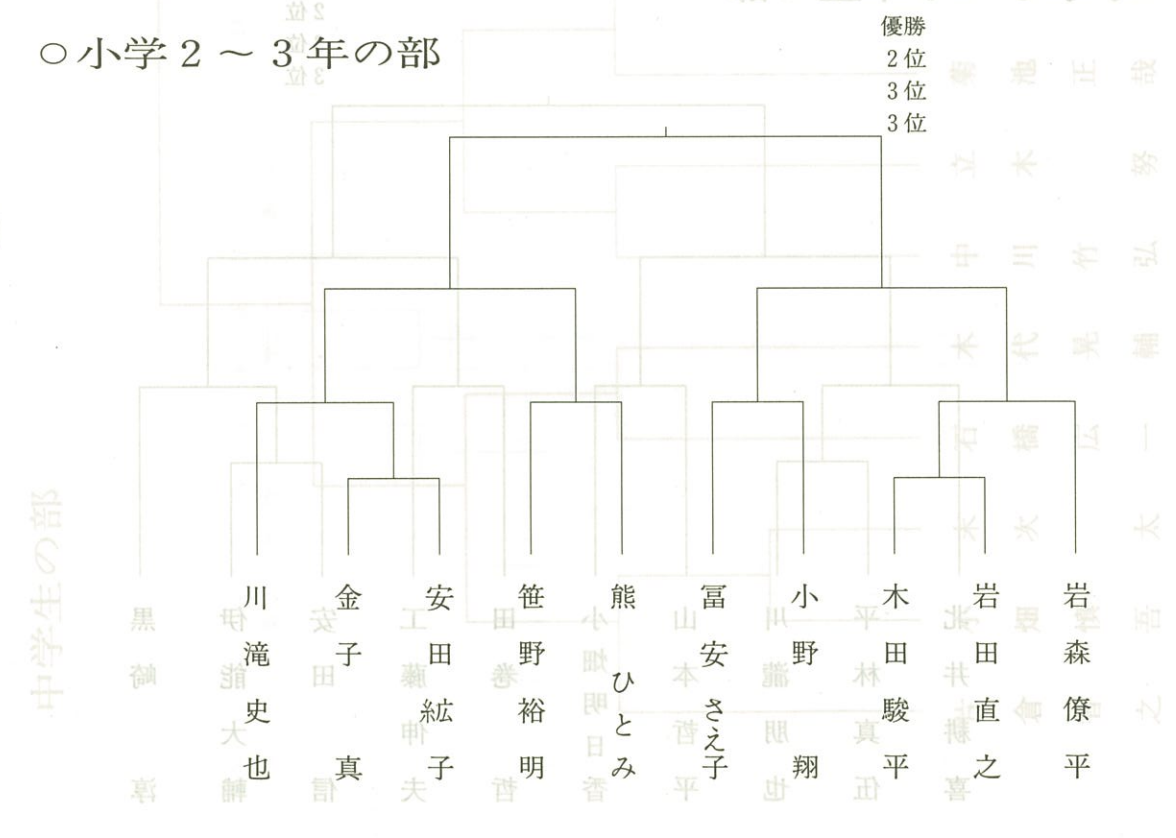

○基本の部

○小学2～3年の部

招待個人女子の部

優勝
優 2
位 3
位 3

3
3
5
優勝

招待個人男子の部

成績表

道場内個人戦